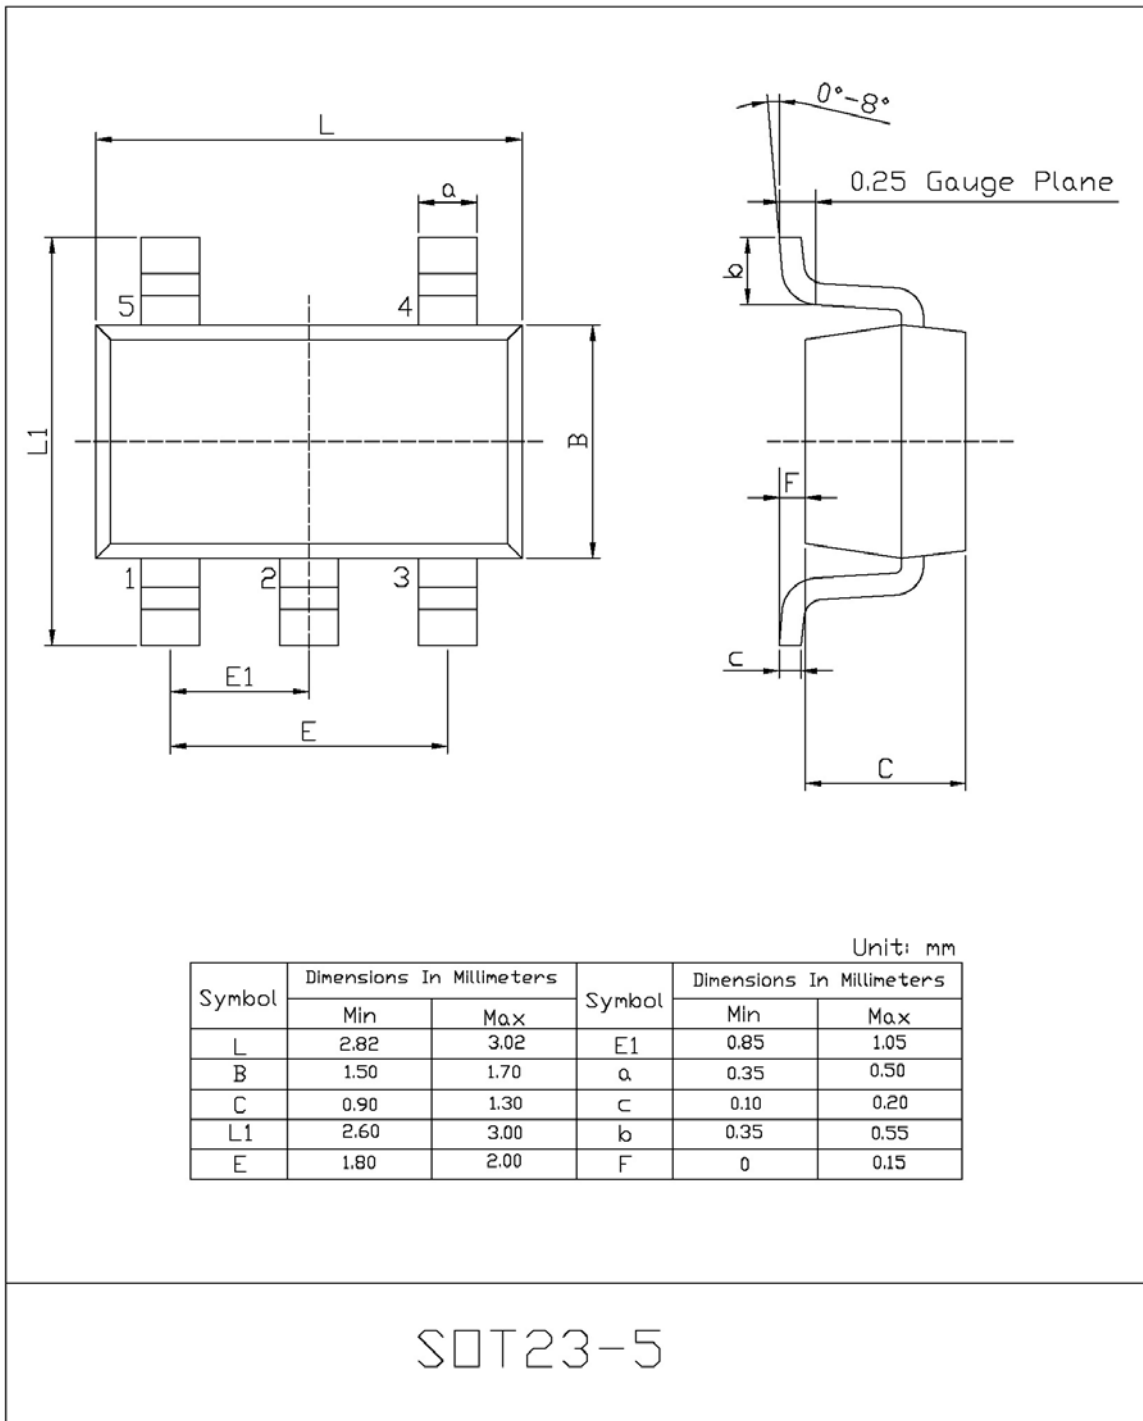

SOT23-5 外形尺寸图

Rev.01 201901